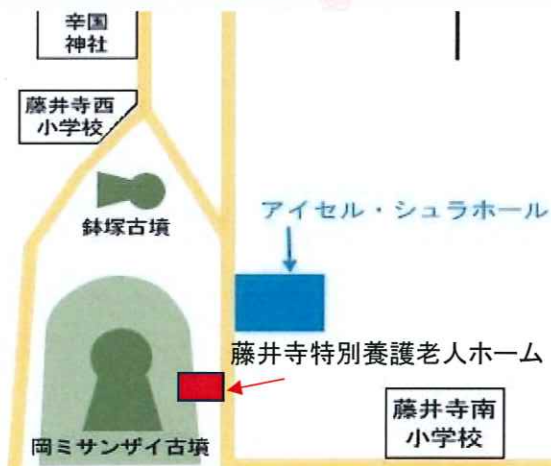

わたがし券・ヨーヨー券
おかしなどが当たるよ♪

おこさまは無料ガチャ1回できます♪

主催：社会福祉法人みささぎ会 TEL 072-952-0008 担当：瀧本